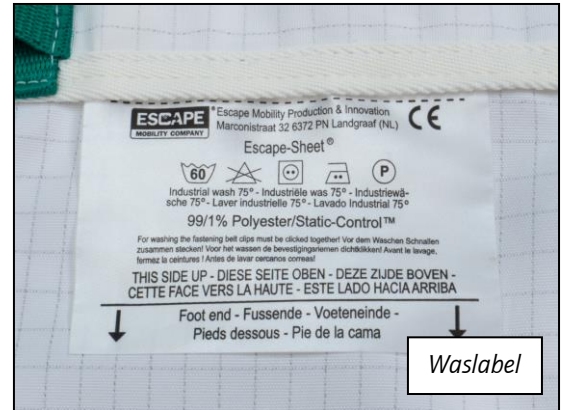

Extra lange sleepkoorden