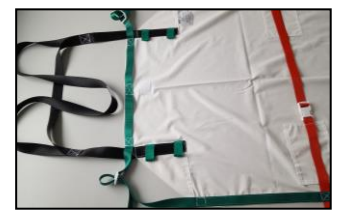

### Voordelen Escape-Sheet®:

- Sleepbanden en handvatten uitgevoerd in goed zichtbare groene kleur.
- Extra lange sleepbanden ter vermindering van rugklachten.
- Langere levensduur door betere bescherming van de kunststof gespen in hoesjes.
- Handvatten vergemakkelijken het zijdelings manoeuvreren.
- Static-Control™ (antistatische polyester).
- Verstelbare hoekbanden (geschikt voor elke matrashoogte).
- Hydro-tec nanotechnologie (waterafstotend).
- CE & TÜV gecertificeerd.

Gespen in hoesje

Optie: Banden in 3 kleuren

Specificaties	Escape-Sheet® Standaard	CE	Escape-Sheet® Maatwerk	CE
Artikelnummer:	21240		21260	
Afmetingen (lengte x breedte):	ca. 200 x 90 cm		op aanvraag	
Materiaal:	99% Polyester / 1% Static- Control™		99% Polyester / 1% Static- Control™	
Maximale draaglast:	250 kg		250 kg	
Gewicht:	ca. 1000 gram		op aanvraag	
Kosteloze demonstratie en deskundig advies vooraf:	✓		✓	
Binnen enkele seconden gebruiksklaar:	✓		✓	
Direct evacueren vanaf het bed:	✓		✓	
Industrieel wasbaar op 75° C:	✓		✓	
Hydro-tec nanotechnologie (waterafstotend):	✓		✓	
Hoekbanden in lengte verstelbaar:	✓		✓	
Voor alle matrashoogten:	< 23 cm		✓	
Gespen in hoesje:	✓		op aanvraag	
Hitte en brandwerende uitvoering:	Optioneel		Optioneel	
Banden in 3 verschillende kleuren:	Optioneel		Optioneel	
Garantie:	2 jaar		2 jaar	