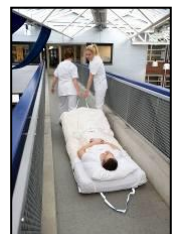

Tussentijdse wijzigingen in technische specificaties, druk- en zetfouten voorbehouden.
Geproduceerd door Escape Mobility Production & Innovation: TÜV geprüftes Unternehmen.
Gezondheid gegarandeerd d.m.v. Öko-tex Standard 100