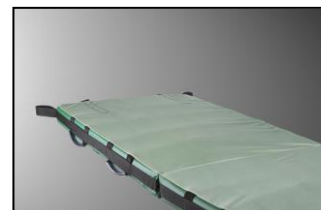

Hoe werkt een Escape-Mattress[®]?

De Escape-Mattress[®] modellen zijn te gebruiken zo wel als sleepmatras over de grond (door 2 personen middels de aanwezige trekbanden) en als draagmatras. De Escape-Mattress[®] modellen zijn namelijk uitgevoerd met draaggrepen aan de zijkanten.

Model Solo

Model Fold

Model Compact

Specificaties	Escape-Mattress® Solo	Escape-Mattress® Fold	Escape-Mattress® Compact
Artikelnummer:	21020	21010	21030
Afmetingen (lengte x breedte x dikte):	ca. 200 x 68 x 8 cm	ca. 200 x 68 x 8 cm	ca. 200 x 68 x 6 cm
Maximale draaglast:	150 kg	150 kg	150 kg
Gewicht:	ca. 9.5 kg incl. hoes	ca. 7.2 kg excl. tas	ca. 7.5 kg incl. tas
Kosteloze demonstratie en deskundig advies vooraf:	✓	✓	✓
Binnen enkele seconden gebruiksklaar:	✓	✓	✓
Afdaalsnelheid zelf te bepalen:	✓	✓	✓
Bloed-, urine-, zuur- & loogbestendig:	✓	✓	✓
Brandklasse M2:	✓	✓	✓
Uitgevoerd met hoofdsteun, body-flaps & voetenzak:	✓	✓	✓
Ook smaller verkrijgbaar:	✓	✓	-
Oprolbaar:	-	-	-
Kan dubbel gevouwen worden:	-	✓	✓
Geleverd inclusief afdekhoes:	✓	optioneel	✓
Garantie:	2 jaar	2 jaar	2 jaar