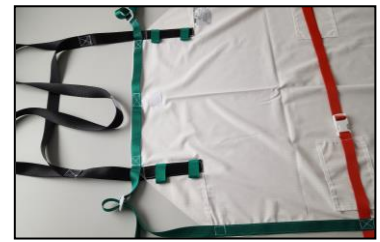

Optie: banden in 3 kleuren