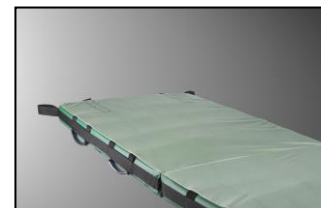

Hoe werkt een Escape-Mattress[®]?

De Escape-Mattress[®] modellen zijn te gebruiken zo wel als sleepmatras over de grond (door 2 personen middels de aanwezige trekbanden) en als draagmatras. De Escape-Mattress[®] modellen zijn namelijk uitgevoerd met draaggrepen aan de zijkanten.

Ons advies:

Zorg ervoor een Escape-Mattress[®] paraat te hebben wanneer een niet-zelfredzaam persoon aanwezig is die liggend geëvacueerd moet worden of als er wenteltrappen in het gebouw aanwezig zijn.

Model Solo

Model Fold

Specificaties	Escape-Mattress® Solo	Escape-Mattress® Fold
Artikelnummer:	21020	21010
Afmetingen (lengte x breedte x dikte):	ca. 200 x 68 x 8 cm	ca. 200 x 68 x 8 cm
Maximale draaglast:	150 kg	150 kg
Gewicht:	ca. 9.5 kg incl. hoes	ca. 7.2 kg
Kosteloze demonstratie en deskundig advies vooraf:	✓	✓
Binnen enkele seconden gebruiksklaar:	✓	✓
Afdaalsnelheid zelf te bepalen:	✓	✓
Bloed-, urine-, zuur- & loogbestendig:	✓	✓
Brandklasse M2:	✓	✓
Uitgevoerd met hoofdsteun, body-flaps & voetenzak:	✓	✓
Ook smaller verkrijgbaar:	✓	✓
Oprolbaar:	-	-
Kan dubbel gevouwen worden:	-	✓
Geleverd inclusief afdekhoes:	✓	optioneel
Garantie:	2 jaar	2 jaar